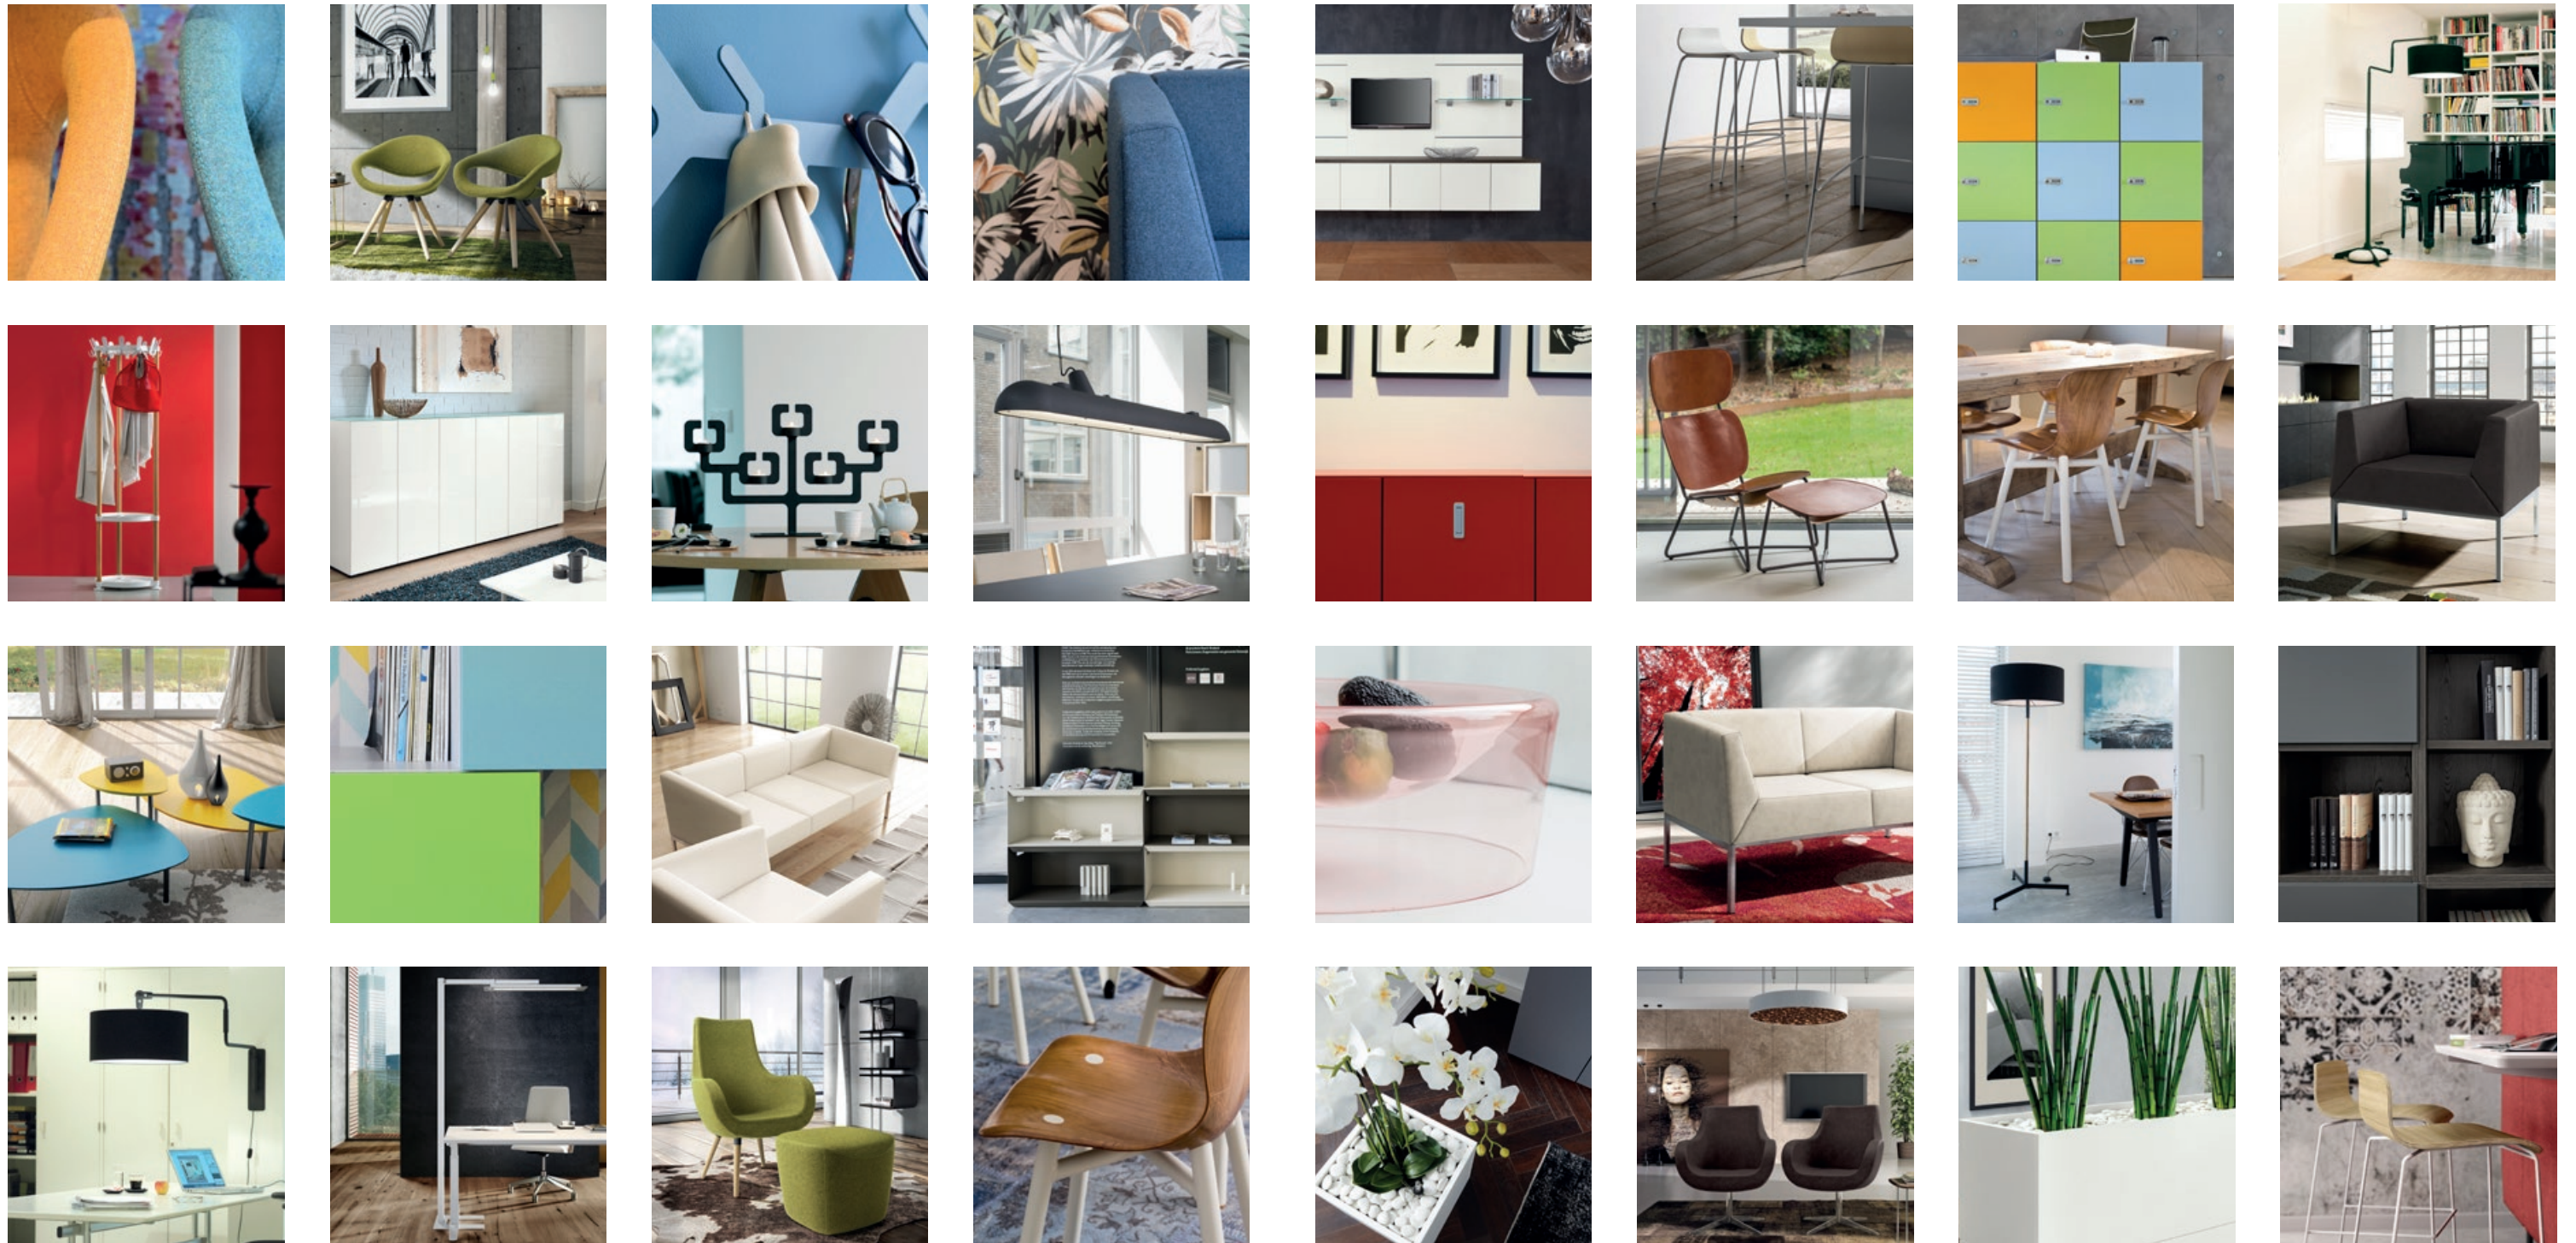

fm Büromöbel richtet nicht nur professionelle Arbeitsplätze ein, sondern bietet darüber hinaus ein umfangreiches Sortiment an Produktlinien, Zubehör und Accessoires weit über den Schreibtisch hinaus. Lassen Sie sich inspirieren ...