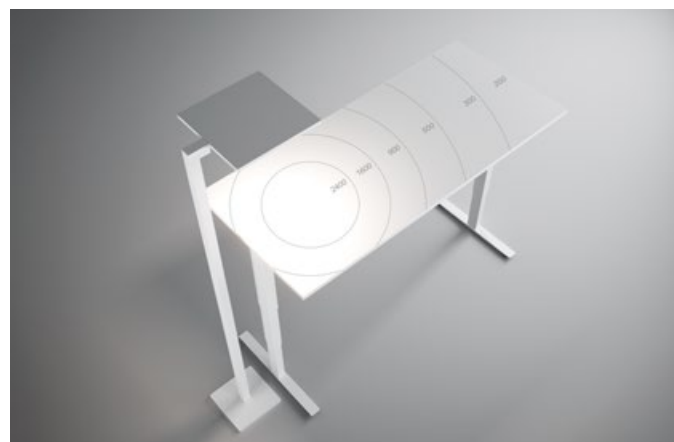

Standard-Bürostehleuchte - Sitz-Stehtisch oben