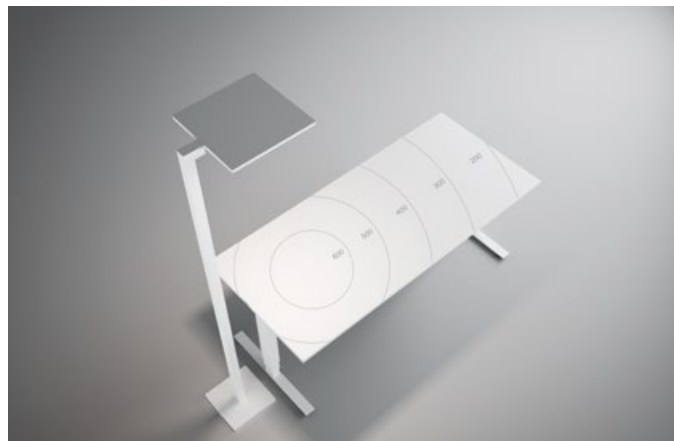

STADIO TWINBASE

Die Stadio Twinbase funktioniert wie die Stadio Duo. Die Leuchtkraft passt sich unabhängig voneinander der jeweiligen Tischhöhe an. Durch die Halterung ist die Stadio direkt mit der Twinbase verbunden und bildet eine kompakte Einheit.

Der Mensch arbeitet am effektivsten bei möglichst gleichbleibenden Lichtverhältnissen

Bei der konventionellen Beleuchtung von höhenverstellbaren Arbeitstischen kommt es zu großen Helligkeitsunterschieden zwischen niedrigster und höchster Tischposition: Die Entfernung zwischen Lichtquelle und Arbeitsfläche ist im Sitzen etwa doppelt so weit wie im Stehen - doppelte Entfernung bedeutet, dass nur noch 1/4 des abgestrahlten Lichtes auf der Tischfläche ankommt.

Je nach Tischhöhe werden LEDs des Leuchtenkopfes gedimmt. Dadurch müssen sich nicht die Augen den wechselnden Lichtverhältnissen anpassen, sondern die Lichtverhältnisse passen sich den Augen an.

Standard-Bürostehleuchte - Sitz-Stehtisch unten