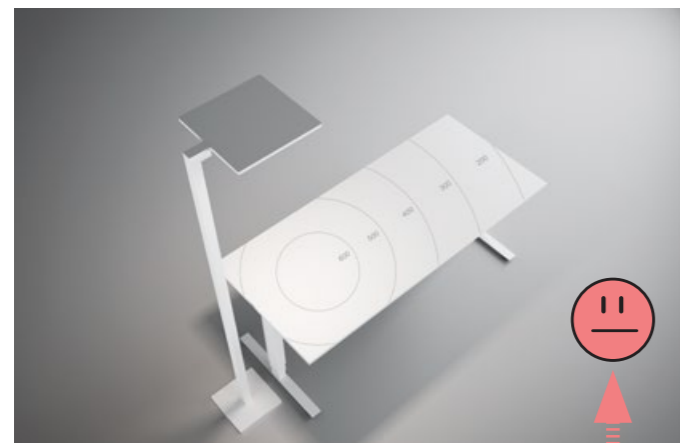

## STADIO TWINBASE

Die Stadio Twinbase funktioniert wie die Stadio Duo. Die Leuchtkraft passt sich unabhängig voneinander der jeweiligen Tischhöhe an. Durch die Halterung ist die Stadio direkt mit der Twinbase verbunden und bildet eine kompakte Einheit.

**Der Mensch arbeitet am effektivsten bei möglichst gleichbleibenden Lichtverhältnissen**

Bei der konventionellen Beleuchtung von höhenverstellbaren Arbeitstischen kommt es zu großen Helligkeitsunterschieden zwischen niedrigster und höchster Tischposition: Die Entfernung zwischen Lichtquelle und Arbeitsfläche ist im Sitzen etwa doppelt so weit wie im Stehen - doppelte Entfernung bedeutet, dass nur noch 1/4 des abgestrahlten Lichtes auf der Tischfläche ankommt.

Je nach Tischhöhe werden LEDs des Leuchtenkopfes gedimmt. Dadurch müssen sich nicht die Augen den wechselnden Lichtverhältnissen anpassen, sondern die Lichtverhältnisse passen sich den Augen an.

Standard-Bürostehleuchte - Sitz-Stehtisch unten