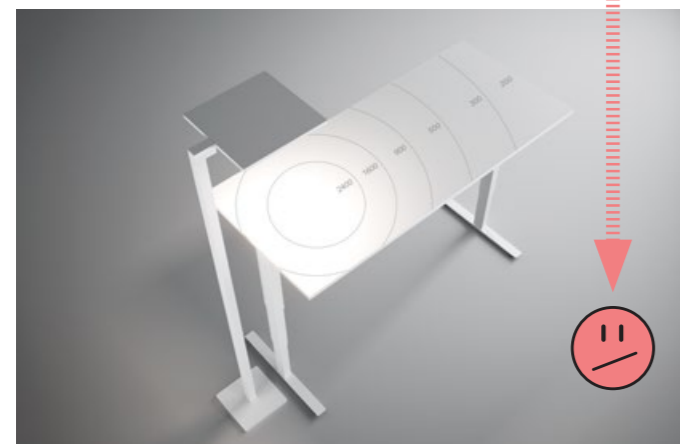

Standard-Bürostehleuchte - Sitz-Stehtisch oben