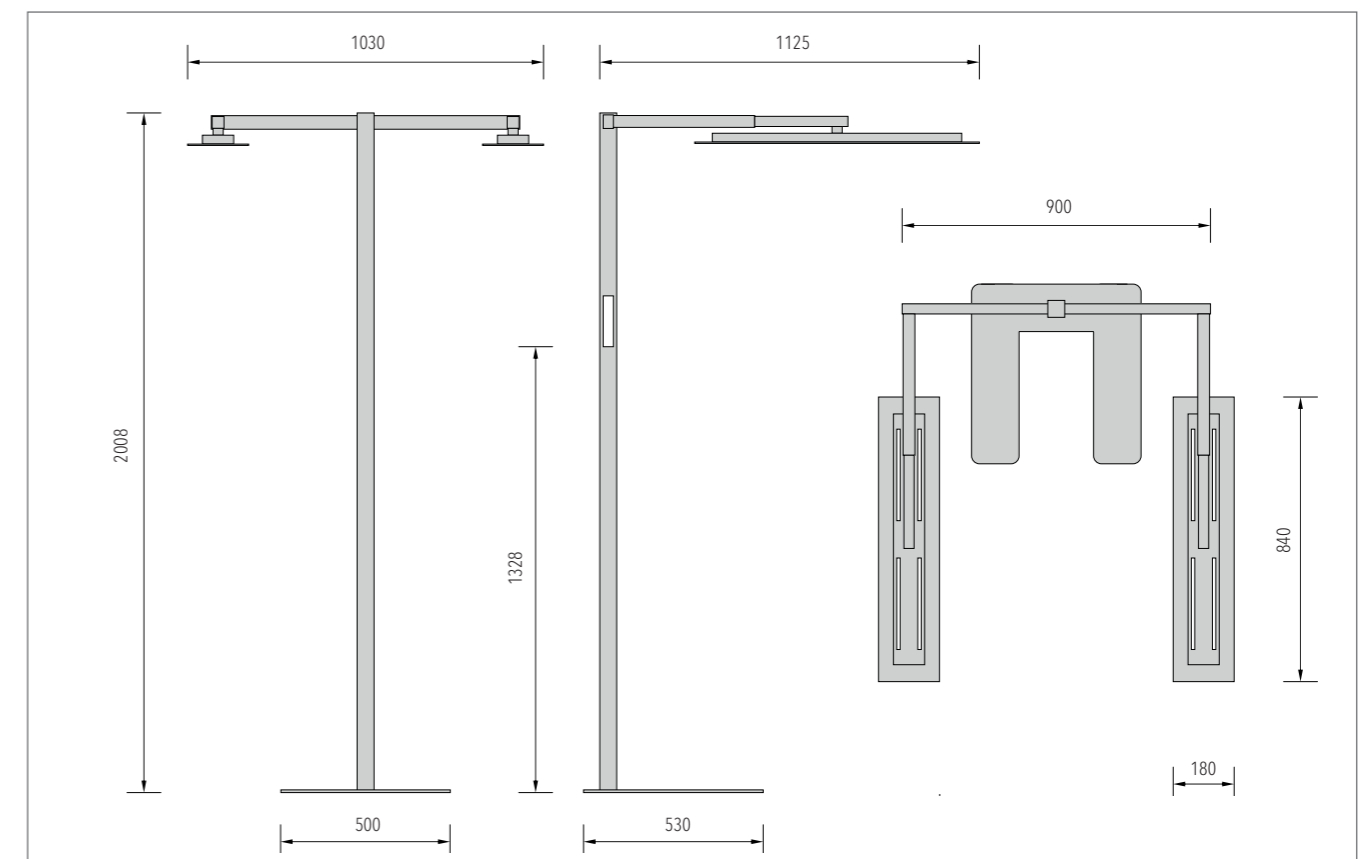

Technische Details:

Betriebsspannung:	230 V
Leistungsaufnahme:	max. 55 W
Stand-by:	0,5 W
Netzteil:	220 – 240 V, 50 / 60 Hz
Lichtfarbe:	4.000 K, neutralweiß
Lichtstrom:	5.500 lm
Beleuchtungsstärke:	800 Lux max. auf jeder Tischhöhe
CRI-Wert:	> 85
Ausleuchtung:	direkt / indirekt / Spotfunktion
Bedienung:	getrennt schaltbar / dimmbar / LRC / PIR
Leuchtmittel:	LED
Schutzart:	IP20
Leuchtenkopf:	ausziehbar und um 90° drehbar
Oberfläche:	010 Silberaluminium, 014 Verkehrsweiß, 016 Anthrazit Metallic
Gewicht :	ca. 20 kg

Stellbeispiele / Modelle

Stadio Solo

Stadio Duo