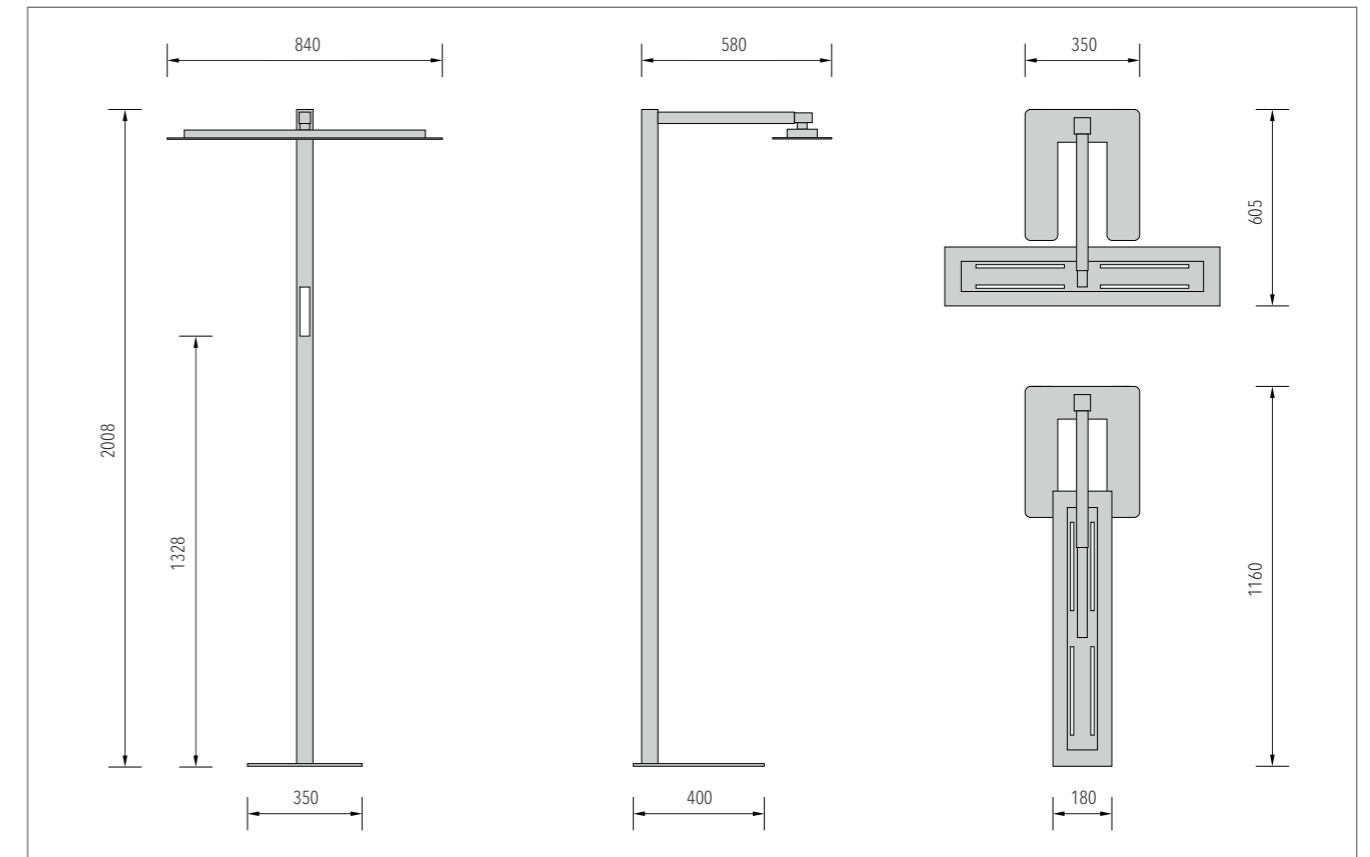

Stadio Solo