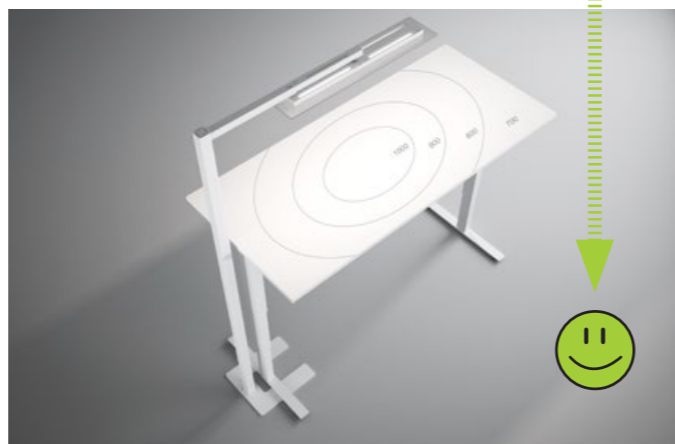

## STADIO TWINBASE

Die Stadio Twinbase funktioniert wie die Stadio Duo. Die Leuchtkraft passt sich unabhängig voneinander der jeweiligen Tischhöhe an. Durch die Halterung ist die Stadio direkt mit der Twinbase verbunden und bildet eine kompakte Einheit.

**Die Lösung: Das intelligente Leuchtsystem Stadio ergänzt den ergonomischen Arbeitsplatz**

Die neu entwickelte aktive Lichtstärkenregulierung „Luminosity Range Control“ sorgt dafür, dass sich der Ausleuchtungswinkel und die Beleuchtungsstärke automatisch der Arbeitshöhe an Steh-Sitz-Tischen anpassen. Vom Nutzer eingestellte individuelle Lichtszenarien bleiben auf jeder Tischhöhe erhalten.

Je nach Tischhöhe werden LEDs des Leuchtenkopfes gedimmt. Dadurch müssen sich nicht die Augen den wechselnden Lichtverhältnissen anpassen, sondern die Lichtverhältnisse passen sich den Augen an.

Standard-Bürostehleuchte - Sitz-Stehtisch unten

Stadio - intelligentes Leuchtsystem - Sitz-Stehtisch unten

Standard-Bürostehleuchte - Sitz-Stehtisch oben

Stadio - intelligentes Leuchtsystem - Sitz-Stehtisch oben

Stadio SOLO  
Oberflächenfarbe Weiß

Stadio SOLO  
Oberflächenfarbe Silberaluminium