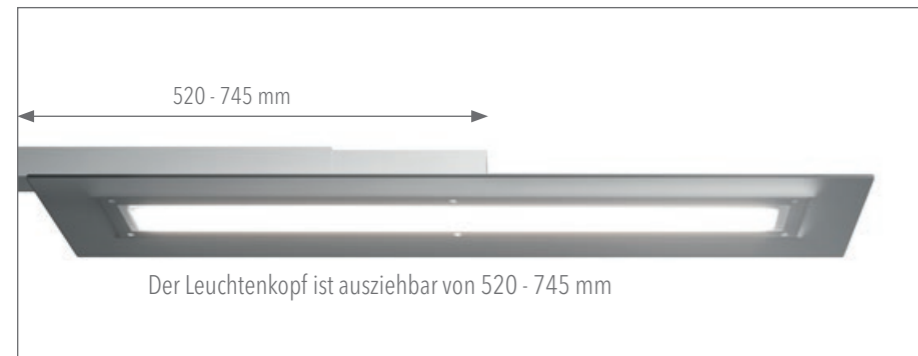

### Technische Details:

|                     |   |
|---------------------|---|
| Betriebsspannung:   | 230 V   |
| Leistungsaufnahme:  | max. 55 W   |
| Stand-by:           | 0,5 W   |
| Netzteil:           | 220 – 240 V, 50 / 60 Hz                                       |
| Lichtfarbe:         | 4.000 K, neutralweiß  |
| Lichtstrom:         | 5.500 lm  |
| Beleuchtungsstärke: | 800 Lux max. auf jeder Tischhöhe                              |
| CRI-Wert:           | > 85  |
| Ausleuchtung:       | direkt / indirekt / Spotfunktion                              |
| Bedienung:          | getrennt schaltbar / dimmbar / LRC / PIR                      |
| Leuchtmittel:       | LED   |
| Schutzart:          | IP20  |
| Leuchtenkopf:       | ausziehbar und um 90° drehbar                                 |
| Oberfläche:         | 010 Silberaluminium, 014 Verkehrsweiß, 016 Anthrazit Metallic |
| Gewicht :           | ca. 20 kg   |